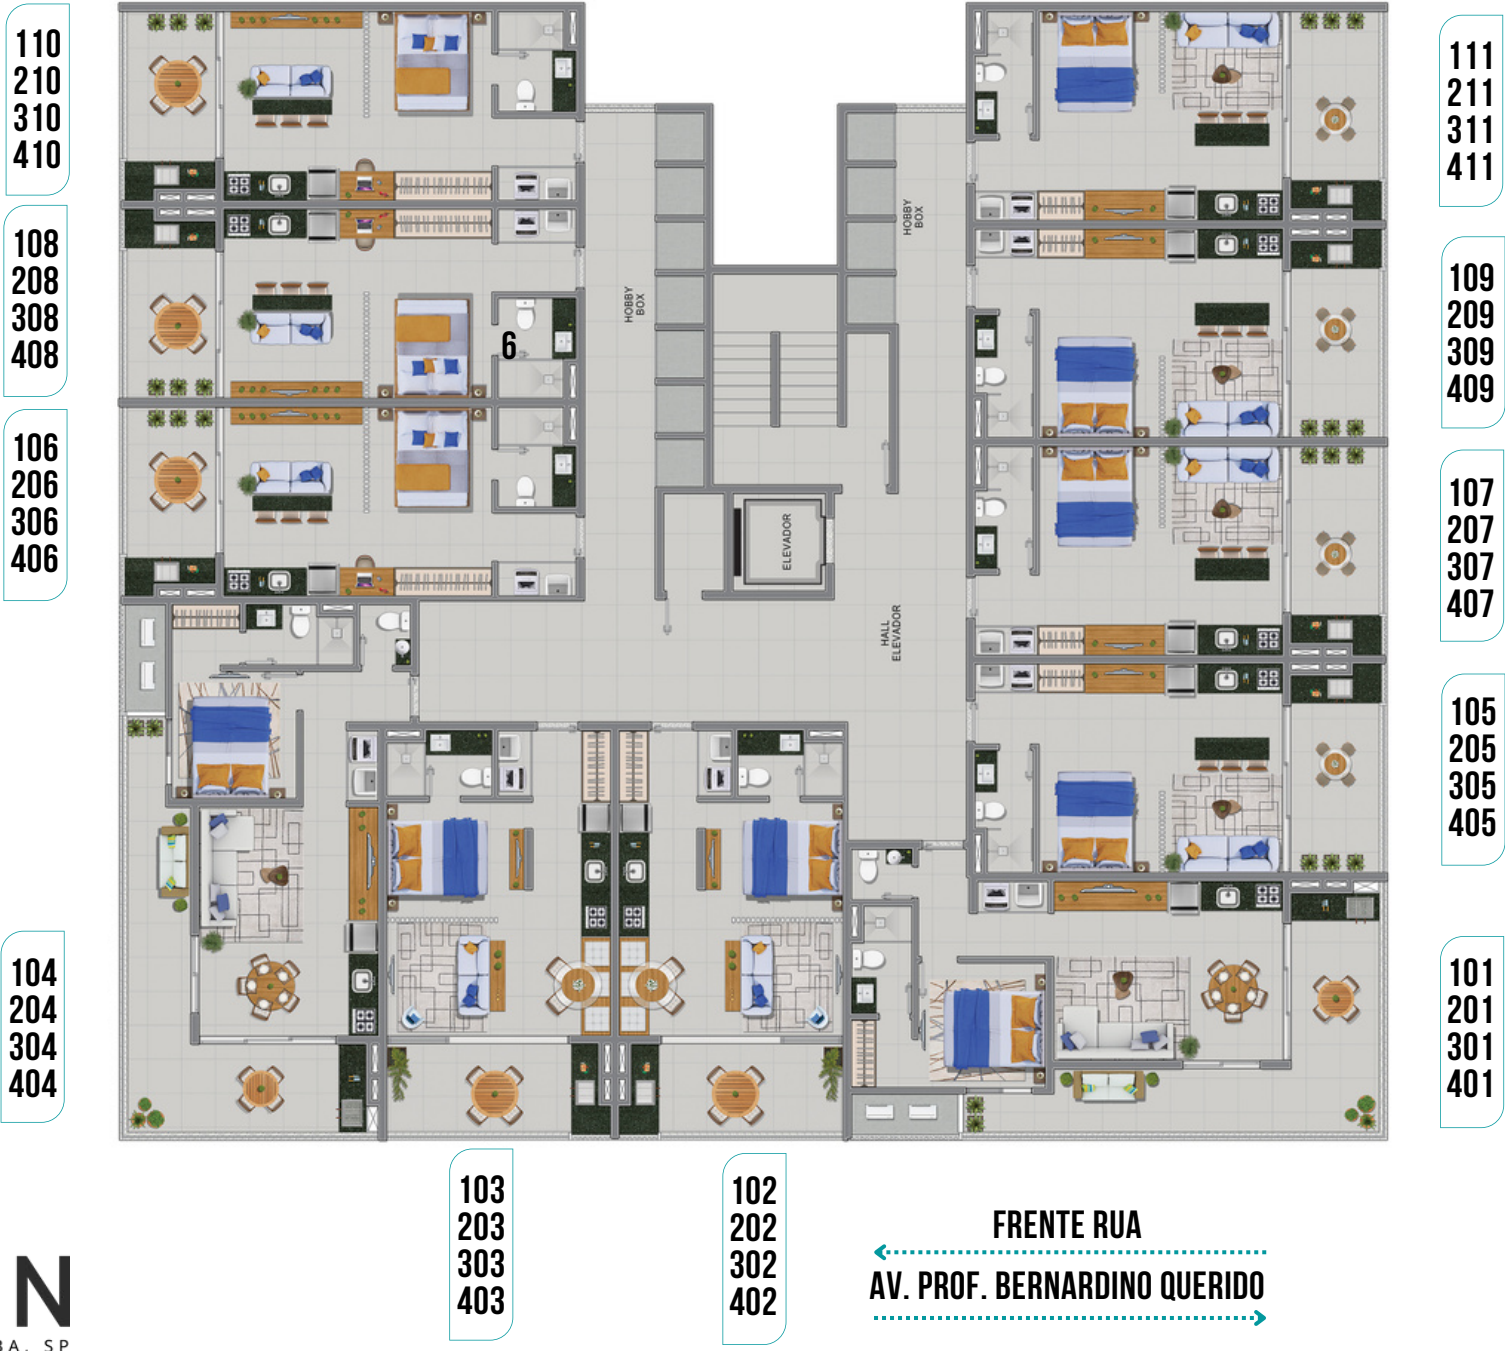

SOL MANHÃ

MAR/PRAIA

PLANTA BAIXA - TIPO

110
210
310
410

108
208
308
408

106
206
306
406

104
204
304
404

103
203
303
403

102
202
302
402

111
211
311
411

109
209
309
409

107
207
307
407

105
205
305
405

101
201
301
401

FRENTE RUA
 ← AV. PROF. BERNARDINO QUERIDO →

FRENTE RUA
 RUA RAIMUNDO CORRÊA

SOL TARDE